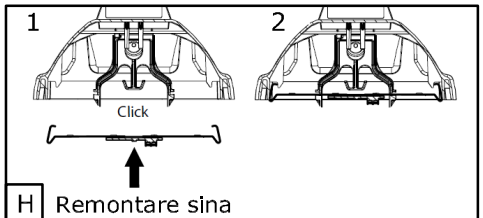

Dimensiuni de gabarit	L	m
CFN-02 2x1200 MM	1272	700
CFN-02 2x1500 MM	1572	940

Accesorii incluse:

Montaj recomandat

Acest simbol aplicat pe produs este in conformitate cu Directiva Europeana 2002/96/CE, privind deseurile echipamentelor electrice si electronice rezultate din dezmembrarea produselor uzate si indica faptul ca produsul face obiectul unei colectari separate. Pentru prevenirea distrugerii mediului inconjurator si sanatatii umane, va rugam sa nu eliminati acest produs ca deșeu nesortat. In vederea unei reciclari sigure din punct de vedere al mediului, utilizatorii de echipamente electrice si electronice trebuie sa predea deseurile acestora la punctele de colectare selectiva special amenajate de catre autoritatile administratiei publice locale.