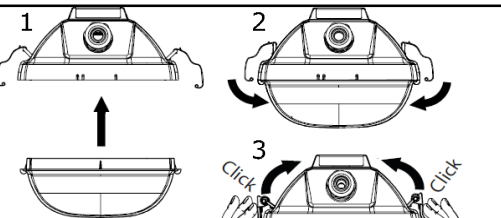

Dimensiuni de gabarit	L	m
CFN-02 2x1200 MM	1272	700
CFN-02 2x1500 MM	1572	940

Accesorii incluse:

Montaj recomandat

Acest simbol aplicat pe produs este in conformitate cu Directiva Europeana 2002/96/CE, privind deseurile echipamentelor electrice si electronice rezultate din dezmembrarea produselor uzate si indica faptul ca produsul face obiectul unei colectari separate. Pentru prevenirea distrugerii mediului inconjurator si sanatatii umane, va rugam sa nu eliminati acest produs ca deșeu nesortat. In vederea unei reciclari sigure din punct de vedere al mediului, utilizatorii de echipamente electrice si electronice trebuie sa predea deseurile acestora la punctele de colectare selectiva special amenajate de catre autoritatile administratiei publice locale.