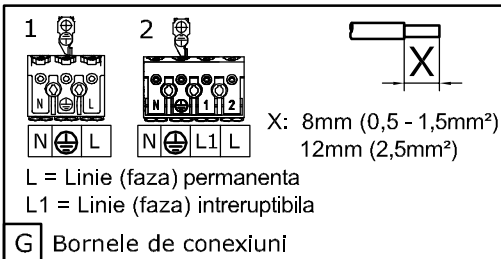

Instructiuni de montare si exploatare

CFN-02 LED EX 6180LM 840			-25°C...45°C	3,4		38,3							
CFN-02 LED EX 6025LM 840 3H	●	●	5°C...45°C	4	~230V	39,7	65	LED	●	>0.9	IK10	●	SR EN 60079-0
CFN-02 LED EX 7700LM 840			-25°C...45°C	4,3		46							

Dimensiuni de gabarit	L	m
CFN-02 2x1200 MM	1272	700
CFN-02 2x1500 MM	1572	940

Accesorii incluse:

Montaj recomandat

Acest simbol aplicat pe produs este in conformitate cu Directiva Europeana 2002/96/CE, privind deseurile echipamentelor electrice si electronice rezultate din dezmembrarea produselor uzate si indica faptul ca produsul face obiectul unei colectari separate. Pentru prevenirea distrugerii mediului inconjurator si sanatatii umane, va rugam sa nu eliminati acest produs ca deșeu nesortat. In vederea unei reciclari sigure din punct de vedere al mediului, utilizatorii de echipamente electrice si electronice trebuie sa predea deseurile acestora la punctele de colectare selectiva special amenajate de catre autoritatile administratiei publice locale.

UTILIZARE

Se utilizeaza la iluminatul in atmosfere cu pericol de explozie in spatii interioare sau instalatii sub cerul liber, grupa de aparate electrice II, zona 22, conform SR EN 60079-0.

Temperatura ambianta -25°C la +45°C. La instalare se vor respecta indicatiile din normativul de protectie a muncii cu privire la instalatiile electrice. Temperatura inferioara de aprindere a atmosferei potential explozive trebuie sa fie mai mare sau egala cu clasa de temperatura.