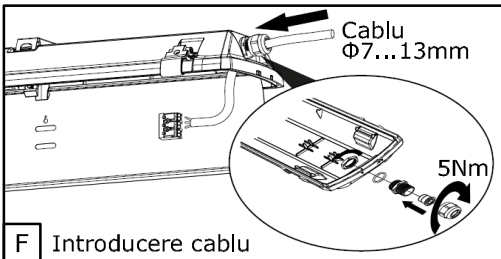

Dimensiuni de gabarit	L	m
CFN-02 2x1200 MM	1272	700
CFN-02 2x1500 MM	1572	940

Accesorii incluse:

Montaj recomandat

Acest simbol aplicat pe produs este in conformitate cu Directiva Europeana 2002/96/CE, privind deseurile echipamentelor electrice si electronice rezultate din dezmembrarea produselor uzate si indica faptul ca produsul face obiectul unei colectari separate. Pentru prevenirea distrugerii mediului inconjurator si sanatatii umane, va rugam sa nu eliminati acest produs ca deșeu nesortat. In vederea unei reciclari sigure din punct de vedere al mediului, utilizatorii de echipamente electrice si electronice trebuie sa predea deseurile acestora la punctele de colectare selectiva special amenajate de catre autoritatile administratiei publice locale.