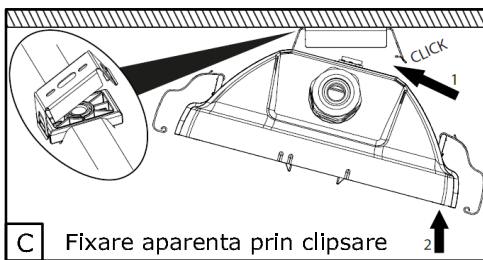

Dimensiuni de gabarit	L	m
CFN-02 2x1200 MM	1272	700
CFN-02 2x1500 MM	1572	940

Accesorii incluse:

Montaj recomandat

Acest simbol aplicat pe produs este in conformitate cu Directiva Europeana 2002/96/CE, privind deseurile echipamentelor electrice si electronice rezultate din dezmembrarea produselor uzate si indica faptul ca produsul face obiectul unei colectari separate. Pentru prevenirea distrugerii mediului inconjurator si sanatatii umane, va rugam sa nu eliminati acest produs ca deșeu nesortat. In vederea unei reciclari sigure din punct de vedere al mediului, utilizatorii de echipamente electrice si electronice trebuie sa predea deseurile acestora la punctele de colectare selectiva special amenajate de catre autoritatile administratiei publice locale.