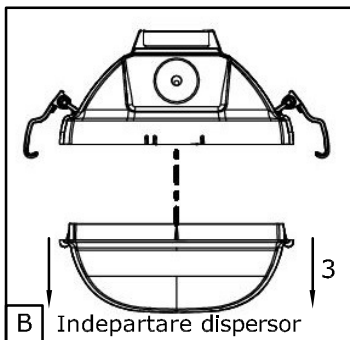

Dimensiuni de gabarit	L	m
CFN-02 2x1200 MM	1272	700
CFN-02 2x1500 MM	1572	940

Accesorii incluse:

Montaj recomandat

Acest simbol aplicat pe produs este in conformitate cu Directiva Europeana 2002/96/CE, privind deseurile echipamentelor electrice si electronice rezultate din dezmembrarea produselor uzate si indica faptul ca produsul face obiectul unei colectari separate. Pentru prevenirea distrugerii mediului inconjurator si sanatatii umane, va rugam sa nu eliminati acest produs ca deșeu nesortat. In vederea unei reciclari sigure din punct de vedere al mediului, utilizatorii de echipamente electrice si electronice trebuie sa predea deseurile acestora la punctele de colectare selectiva special amenajate de catre autoritatile administratiei publice locale.