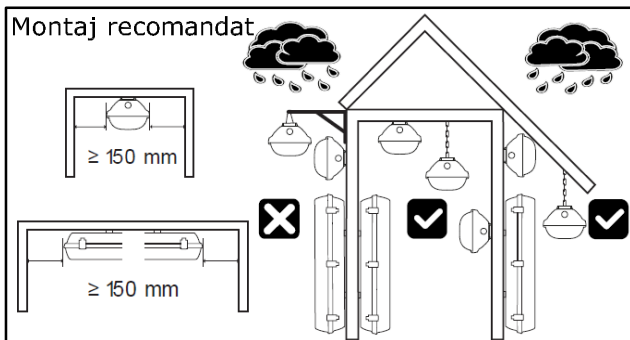

Dimensiuni de gabarit	L	m
CFN-02 2x1200 MM	1272	700
CFN-02 2x1500 MM	1572	940

Accesorii incluse:

Montaj recomandat

Acest simbol aplicat pe produs este in conformitate cu Directiva Europeana 2002/96/CE, privind deseurile echipamentelor electrice si electronice rezultate din dezmembrarea produselor uzate si indica faptul ca produsul face obiectul unei colectari separate. Pentru prevenirea distrugerii mediului inconjurator si sanatatii umane, va rugam sa nu eliminati acest produs ca deșeu nesortat. In vederea unei reciclari sigure din punct de vedere al mediului, utilizatorii de echipamente electrice si electronice trebuie sa predea deseurile acestora la punctele de colectare selectiva special amenajate de catre autoritatile administratiei publice locale.

UTILIZARE

Se utilizeaza la iluminatul in atmosfere cu pericol de explozie in spatii interioare sau instalatii sub cerul liber, grupa de aparate electrice II, zona 22, conform SR EN 60079-0.

Temperatura ambianta -25°C la +45°C. La instalare se vor respecta indicatiile din normativul de protectie a muncii cu privire la instalatiile electrice. Temperatura inferioara de aprindere a atmosferei potential explozive trebuie sa fie mai mare sau egala cu clasa de temperatura.