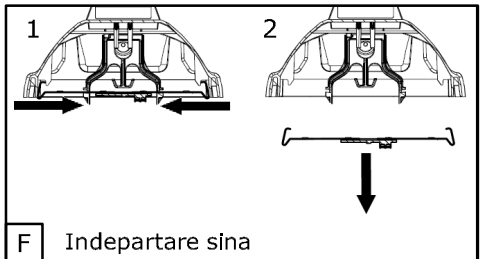

Dimensiuni de gabarit	L	m
CFN-02 2x1200 MM	1272	700
CFN-02 2x1500 MM	1572	940

Accesorii incluse:

Montaj recomandat

Acest simbol aplicat pe produs este in conformitate cu Directiva Europeana 2002/96/CE, privind deseurile echipamentelor electrice si electronice rezultate din dezmembrarea produselor uzate si indica faptul ca produsul face obiectul unei colectari separate. Pentru prevenirea distrugerii mediului inconjurator si sanatatii umane, va rugam sa nu eliminati acest produs ca deșeu nesortat. In vederea unei reciclari sigure din punct de vedere al mediului, utilizatorii de echipamente electrice si electronice trebuie sa predea deseurile acestora la punctele de colectare selectiva special amenajate de catre autoritatile administratiei publice locale.