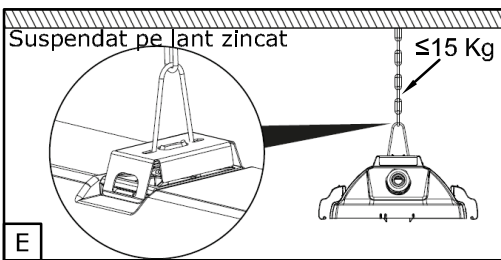

Dimensiuni de gabarit	L	m
CFN-02 2x1200 MM	1272	700
CFN-02 2x1500 MM	1572	940

Accesorii incluse:

Montaj recomandat

Acest simbol aplicat pe produs este in conformitate cu Directiva Europeana 2002/96/CE, privind deseurile echipamentelor electrice si electronice rezultate din dezmembrarea produselor uzate si indica faptul ca produsul face obiectul unei colectari separate. Pentru prevenirea distrugerii mediului inconjurator si sanatatii umane, va rugam sa nu eliminati acest produs ca deșeu nesortat. In vederea unei reciclari sigure din punct de vedere al mediului, utilizatorii de echipamente electrice si electronice trebuie sa predea deseurile acestora la punctele de colectare selectiva special amenajate de catre autoritatile administratiei publice locale.