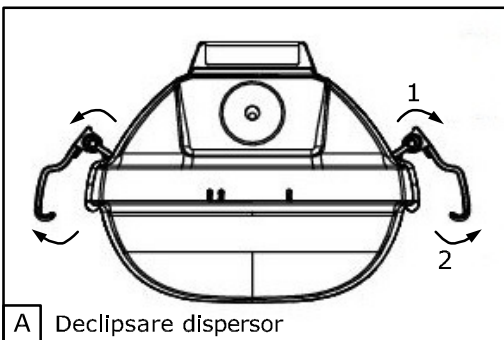

Dimensiuni de gabarit	L	m
CFN-02 2x1200 MM	1272	700
CFN-02 2x1500 MM	1572	940

Accesorii incluse:

Montaj recomandat

Acest simbol aplicat pe produs este in conformitate cu Directiva Europeana 2002/96/CE, privind deseurile echipamentelor electrice si electronice rezultate din dezmembrarea produselor uzate si indica faptul ca produsul face obiectul unei colectari separate. Pentru prevenirea distrugerii mediului inconjurator si sanatatii umane, va rugam sa nu eliminati acest produs ca deșeu nesortat. In vederea unei reciclari sigure din punct de vedere al mediului, utilizatorii de echipamente electrice si electronice trebuie sa predea deseurile acestora la punctele de colectare selectiva special amenajate de catre autoritatile administratiei publice locale.