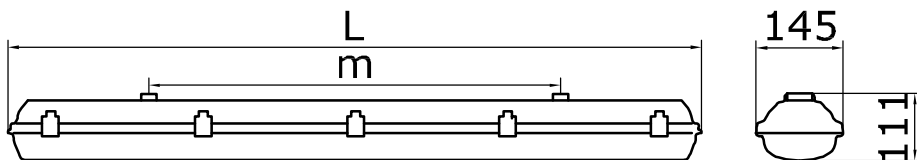

Dimensiuni de gabarit	L	m
CFN-02 2x1200 MM	1272	700
CFN-02 2x1500 MM	1572	940

Accesorii incluse:

Montaj recomandat

Acest simbol aplicat pe produs este in conformitate cu Directiva Europeana 2002/96/CE, privind deseurile echipamentelor electrice si electronice rezultate din dezmembrarea produselor uzate si indica faptul ca produsul face obiectul unei colectari separate. Pentru prevenirea distrugerii mediului inconjurator si sanatatii umane, va rugam sa nu eliminati acest produs ca deșeu nesortat. In vederea unei reciclari sigure din punct de vedere al mediului, utilizatorii de echipamente electrice si electronice trebuie sa predea deseurile acestora la punctele de colectare selectiva special amenajate de catre autoritatile administratiei publice locale.