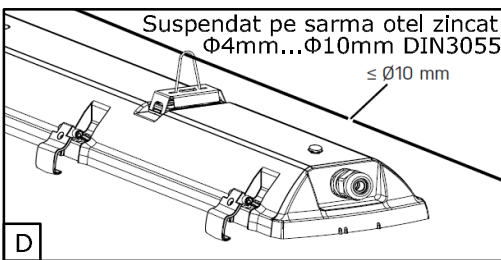

Dimensiuni de gabarit	L	m
CFN-02 2x1200 MM	1272	700
CFN-02 2x1500 MM	1572	940

Accesorii incluse:

Montaj recomandat

Acest simbol aplicat pe produs este in conformitate cu Directiva Europeana 2002/96/CE, privind deseurile echipamentelor electrice si electronice rezultate din dezmembrarea produselor uzate si indica faptul ca produsul face obiectul unei colectari separate. Pentru prevenirea distrugerii mediului inconjurator si sanatatii umane, va rugam sa nu eliminati acest produs ca deșeu nesortat. In vederea unei reciclari sigure din punct de vedere al mediului, utilizatorii de echipamente electrice si electronice trebuie sa predea deseurile acestora la punctele de colectare selectiva special amenajate de catre autoritatile administratiei publice locale.